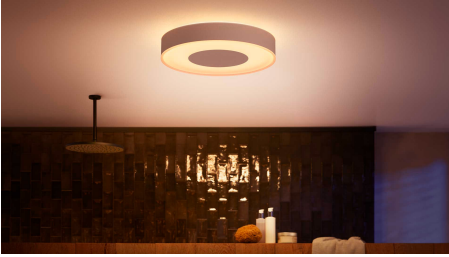

Veekindel nutivalgusti vannituppa (IP44)

Philips Hue nutikate vannitoavalgustite seeria Xamento on läbinud range veekindlust tagava kontrolli, tehes need ideaalseks niisketes keskkondades kasutamiseks. Iga Xamento vannitoavalgusti vastab IP44-standarditele.

Spetsifikatsioon

Disain ja viimistlus

- Värvus: valge
- Materjal: metall, sünteetiline

Kaasas lisafunktsioon/-tarvik.

- Hämardatav Hue rakenduse ja lülitiga: Jah

Mitmesugust

- Välja töötatud spetsiaalselt tootele: Vannituba
- Stiliseerige: Modernne
- Tüüp: Laevalgusti

Võimsustarve

- Energiatõhususe märgis (EEL): G

Toote mõõtmed ja kaal

- Kõrgus: 8,4 cm
- Pikkus: 42,5 cm
- Laius: 42,5 cm

Hooldus

- Garantii: 2 aastat

Tehnilised andmed

- Tööaeg kuni: 25 000 tund(i)
- Valgusallika tehnoloogia: LED
- Valguse värv: 2000–6500 Hue White Color Ambiance
- Toiteallikas: 50–60 Hz
- Hämardatav valgusti: Jah
- LED: Jah
- Sisseehitatud LED: Jah
- Valgusallikate arv: 1
- Komplekti kuulub elektrilamp: 52.5 W
- IP-kood: IP44
- Kaitseklass: I – maandatud
- Valgusvoog lumenites 2700 K juures (valmisseadistus): 3 450 lm
- Valgusvoog lumenites 4000 K juures: 3 700 lm
- Juhtimisseadmestiku asendatavus: Juhtimisseadmestikku saab asendada professionaal
- Valgusallika asendatavus: LED-valgusallika saab asendada professionaal

Pakendi mõõtmed ja kaal

- EAN/UPC – toode: 8718696176566
- Kaal pakendita: 3,772 kg
- Brutokaal: 4,685 kg
- Kõrgus: 100,000 mm
- Pikkus: 502,000 mm
- Laius: 476,000 mm
- Materjali number (12NC): 915005997901