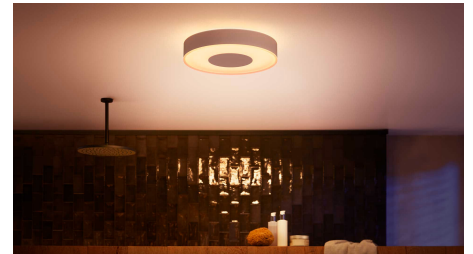

Veekindel nutivalgusti vannituppa (IP44)

Philips Hue nutikate vannitoa valgustite seeria Xamento on läbinud range veekindlust tagava kontrolli, tehes need ideaalseks niisketes keskkondades kasutamiseks. Iga Xamento vannitoa valgusti vastab IP44-standarditele.

Spetsifikatsioon

Disain ja viimistlus

- Värvus: valge
- Materjal: metall, sünteetiline

Kaasas lisafunktsioon/-tarvik.

- Hämardatav Hue rakenduse ja lülitiga: Jah

Mitmesugust

- Välja töötatud spetsiaalselt tootele: Vannituba
- Stiliseerige: Modernne
- Tüüp: Laevalgusti