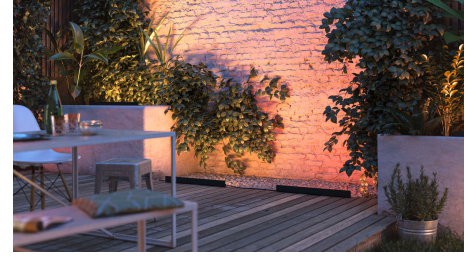

Värvilise valguse laotus

Sisseehitatud metallvari suunab valguse üles- ja väljapoole, laotades valguse ühtlaselt suurtele pindadele ja takistades pimestamist. Amarant on parim teie aias kulgevatele suurtele pikkadele seintele, aedadele või hekkidele.

Spetsifikatsioon

Disain ja viimistlus

- Värvus: must
- Materjal: sünteetiline

Kaasas lisafunktsioon/-tarvik.

- Hämardatav Hue rakenduse ja lülitiga: Jah

Valgusti omadused

- Värviedastusindeks (CRI): 80

Mitmesugust

- Välja töötatud spetsiaalselt tootele: Aed ja terrass
- Tüüp: Kaudvalgusti

Võimsustarve

- Energiatõhususe märgis (EEL): G

Toote mõõtmed ja kaal

- Kõrgus: 5,0 cm
- Pikkus: 79,5 cm
- Kaal pakendita: 1,680 kg
- Laius: 6,8 cm

Hooldus

- Garantii: 2 aastat

Tehnilised andmed

- Tööaeg kuni: 25 000 tund(i)
- Valguse värv: 2000–6500 Hue White Color Ambiance
- Toiteallikas: Vahemik 220–240 V, 50–60 Hz
- Hämardatav valgusti: Jah
- LED: Jah
- Sisseehitatud LED: Jah
- Valgusallikate arv: 1
- Komplekti kuulub elektrilamp: 20 W
- IP-kood: IP65, tolmuindel, kaitse veejoa eest
- Kaitseklass: III – turvaline, eriti madal pingel
- Valgusvoog lumenites 2700 K juures (valmisseadistus): 1 200 lm
- Valgusvoog lumenites 4000 K juures: 1 420 lm
- Juhtimisseadmetiku asendatavus: Juhtimisseadmetikku saab asendada lõppkasutaja
- Valgusallika asendatavus: LED-valgusallika saab asendada professionaal