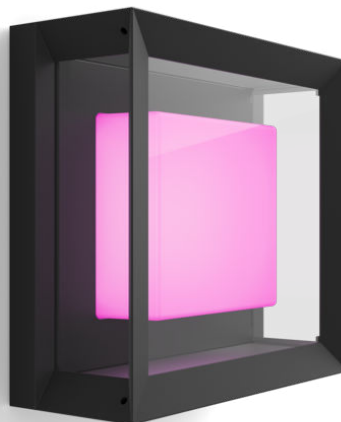

PHILIPS

Õue-seinavalgusti Econic

Hue White and color
ambiance

Integreeritud LED

Valge ja värviline valgus

Vooluvõrgu toitega

Nutikas juhtimine Hue
Bridge'iga*

17438/30/P7