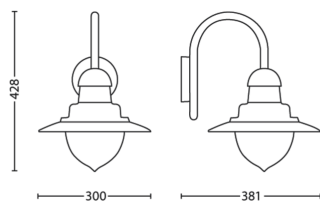

PHILIPS

Seinavalgusti

myGarden

Raindrop

must

01652/30/PN