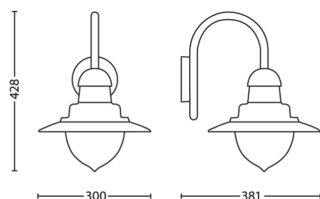

PHILIPS

Seinalvalgusti

myGarden

Raindrop

antratsiit

01652/52/PN