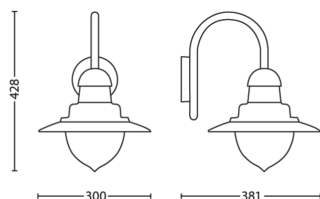

PHILIPS

Seinavalgusti

myGarden

Raindrop

pronks

01652/06/PN