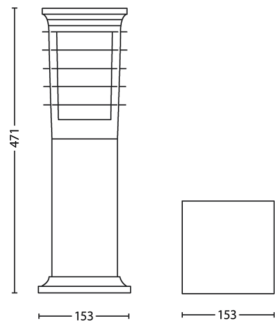

PHILIPS

Postament-/
postvalgusti

myGarden

Terrass

Hall

15282/54/PN