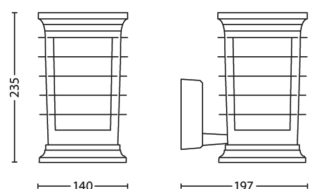

PHILIPS

Seinavalgusti

myGarden

Terrass

Hall

15280/54/PN