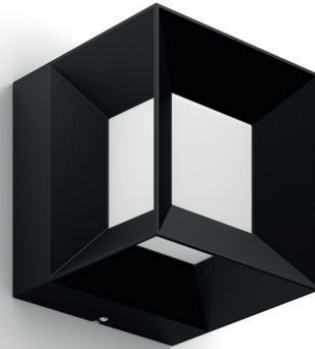

PHILIPS

Seinavalgusti

myGarden

Parterre

must

LED

16480/30/P0

Nautige kaunist valgustatud aeda

Must Philips Parterre LED-välisseinavalgusti hoiab vastupidavast valualumiiniumist hoidiku sees kuubikujulist valgust. Nutikas disain püüab pilku ja heidab teie seinale igas suunas sooja valge valguse jugasid.