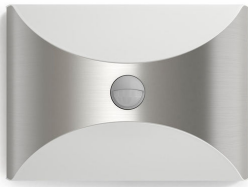

PHILIPS

Seinavalgusti

myGarden

Herb IR

roostevaba teras

LED

17299/47/16

Põlevad alati, kui koju saabute

Roostevabast terasest Philips Herbi LED-välisseinavalgusti pakib valguse nõtkesse metall-linti. Läbilõikega disain heidab teie seinale igas suunas hajutatud sooja valget valgust. Sellel on teie turvalisuse tagamiseks liikumisandur.

Kvaliteetne LED-tuli

Selle Philipsi lambi integreeritud LED-tehnoloogia näol on tegemist Philipsi ainulaadse lahendusega. Ilma viivituseeta süttimine tagab optimaalse valgusvoo ning teie kodu erkate värvide esiletõusmise.