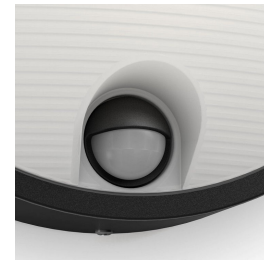

Komplektis on liikumisandur

Komplektis on liikumisandur, mis tervitab teid koju naasmisel või annab märku, kui keegi on kohale jõudnud. Kui andur tuvastab liikumise, lülitub lamp automaatselt sisse.