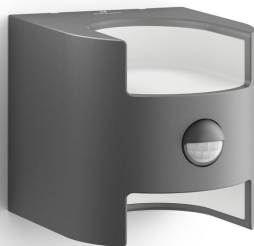

## Seinavalgusti

myGarden

Grass IR

antratsiit

LED

17322/93/16

## Põlevad alati, kui koju saabute

See kena ja korralik, antratsiithall Philips Grass LED-välisseinavalgusti on valmistatud valualumiiniumist ja sellel on liikumisandur. Selle ainulaadne kuubi läbilõikega disain valgustab teie seina ülevalt alla kahe särava, sooja valge valguskiirega.