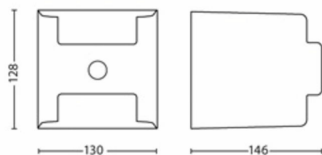

PHILIPS

Seinavalgusti

myGarden

Grass IR

antratsiit

LED

17322/93/16

Põlevad alati, kui koju saabute

See kena ja korralik, antratsiithall Philips Grass LED-välisseinavalgusti on valmistatud valualumiiniumist ja sellel on liikumisandur. Selle ainulaadne kuubi läbilõikega disain valgustab teie seina ülevalt alla kahe särava, sooja valge valguskiirega.

Säästlikud valgustuslahendused

- Energiasääst
- Kvaliteetne LED-tuli
- Pikk tööiga – kuni 25 aastat
- Soe valge valgus
- Philips pakub LED-moodulile ja draiverile 5-aastast garantiid

Teie aia jaoks loodud

- Komplektis on liikumisandur suuremaks mugavuseks ja kindlustundeks
- IP44 – ilmastikukindel