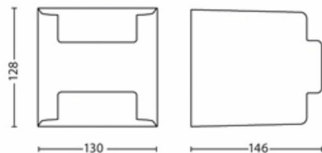

Teie aia jaoks loodud

- IP44 – ilmastikukindel