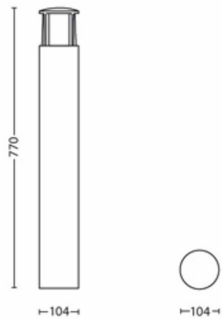

Teie aia jaoks loodud

- IP44 – ilmastikukindel