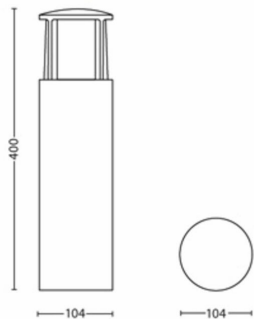

Teie aia jaoks loodud

- IP44 – ilmastikukindel