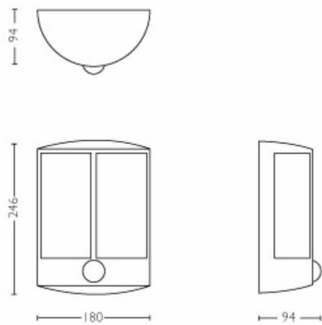

Põlevad alati, kui koju saabute

Antratsiithall Philips Stocki LED-välisseinalvalgusti on valmistatud vastupidavast valualumiiniumist ning sellel on teie turvalisuse jaoks liikumisandur. Pooliku laterna disain maksimeerib valguse jaotumist ja annab ohtralt hajutatud sooja valget valgust.

Säästlikud valgustuslahendused

- Energiasääst
- Kvaliteetne LED-tuli
- Pikk tööiga – kuni 25 aastat
- Soe valge valgus
- Philips pakub LED-moodulile ja draiverile 5-aastast garantiid

Teie aia jaoks loodud

- Komplektis on liikumisandur suuremaks mugavuseks ja kindlustundeks
- IP44 – ilmastikukindel