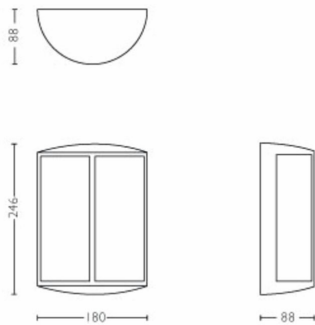

Nautige kaunist valgustatud aeda

Antratsiithall Philips Stocki LED-välisseinavalgusti on valmistatud vastupidavast valualumiiniumist. Iseloomulik pooliku laterna disain maksimeerib valguse jaotumist, et panna teie õueala ohtra hajutatud sooja valge valgusega särama.

Säästlikud valgustuslahendused

- Energiasääst
- Kvaliteetne LED-tuli
- Pikk tööiga – kuni 25 aastat
- Soe valge valgus
- Philips pakub LED-moodulile ja draiverile 5-aastast garantiid

Teie aia jaoks loodud

- IP44 – ilmastikukindel