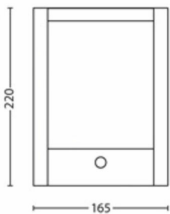

Põlevad alati, kui koju saabute

Antratsiithall Philips Arbour LED-välisseinavalgusti raamib vastupidavast valualumiiniumist hoidiku sees valguspaneeli ning sellel on liikumisandur. See valguspilt valgustab teie õueala hajutatud sooja valge valgusega.

Säästlikud valgustuslahendused

- Energiasääst
- Kvaliteetne LED-tuli
- Pikk tööiga – kuni 25 aastat
- Soe valge valgus
- Philips pakub LED-moodulile ja draiverile 5-aastast garantiid

Teie aia jaoks loodud

- Komplektis on liikumisandur suuremaks mugavuseks ja kindlustundeks
- IP44 – ilmastikukindel