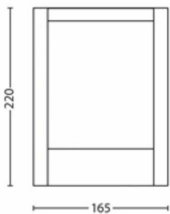

Nautige kaunist valgustatud aeda

Antratsiithall Philips Arbour LED-välisseinavalgusti raamib vastupidavast valualumiiniumist hoidiku sees valguspaneeli. See valguspilt valgustab teie õueala ohtra hajutatud sooja valge valgusega.

Säästlikud valgustuslahendused

- Energiasääst
- Kvaliteetne LED-tuli
- Pikk tööiga – kuni 25 aastat
- Soe valge valgus
- Philips pakub LED-moodulile ja draiverile 5-aastast garantiid

Teie aia jaoks loodud

- IP44 – ilmastikukindel