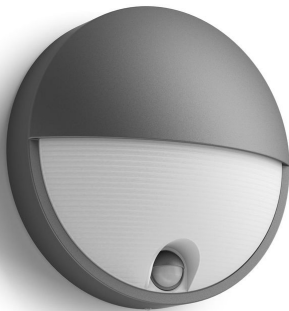

PHILIPS

Seinavalgusti

myGarden

Capricorn IR

antratsiit

LED

16456/93/16

Põlevad alati, kui koju saabute

See ümmarguse kupliga antratsiithall Philips Capricorni LED-välisseinavalgusti on tehtud vastupidavast valualumiiniumist ja sellel on turvalisuse tagamiseks liikumisandur. Elegantne poolkuukujuline disain lööb õuealad särava tugeva, kuid hajutatud sooja valge valgusega.

- Komplektis on liikumisandur suuremaks mugavuseks ja kindlustundeks
- IP44 – ilmastikukindel

Esiletõstetud tooted

Energiasääst

See Philipsi lamp on tavaliste valgusallikatega võrreldes energiasäästlikum, et säästaksite nii elektrile kuluvat raha kui ka loodust.

Kvaliteetne LED-tuli

Selle Philipsi lambi integreeritud LED-tehnoloogia näol on tegemist Philipsi ainulaadse lahendusega. Ilma viivituseeta süttimine tagab optimaalse valgusvoo ning teie kodu erkate värvide esiletõusmise.