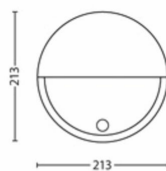

Põlevad alati, kui koju saabute

See ümmarguse kupliga antratsiithall Philips Capricorni LED-välisseinavalgusti on tehtud vastupidavast valualumiiniumist ja sellel on turvalisuse tagamiseks liikumisandur. Elegantne poolkuukujuline disain lööb õuealad särava tugeva, kuid hajutatud sooja valge valgusega.

Säästlikud valgustuslahendused

- Energiasääst
- Kvaliteetne LED-tuli
- Pikk tööiga – kuni 25 aastat
- Soe valge valgus
- Philips pakub LED-moodulile ja draiverile 5-aastast garantiid

Teie aia jaoks loodud

- Komplektis on liikumisandur suuremaks mugavuseks ja kindlustundeks
- IP44 – ilmastikukindel