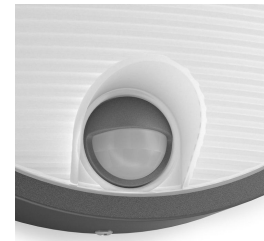

Komplektis on liikumisandur

Komplektis on liikumisandur, mis tervitab teid koju naasmisel või annab märku, kui keegi on kohale jõudnud. Kui andur tuvastab liikumise, lülitub lamp automaatselt sisse.