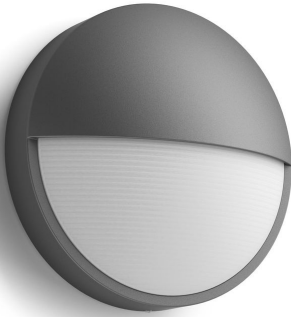

PHILIPS

Seinalvalgusti

myGarden

Capricorn

antratsiit

LED

16455/93/16

Nautige kaunist valgustatud aeda

See ümmarguse kupliga peent antratsiithalli värvi Philips Capricorni LED-välisseinalvalgusti on tehtud vastupidavast valualumiiniumist. Elegantne poolkuukujuline disain lööb õuealad särama tugeva, kuid hajutatud sooja valge valgusega.

- IP44 – ilmastikukindel

Esiletõstetud tooted

Energiasääst

See Philipsi lamp on tavaliste valgusallikatega võrreldes energiasäästlikum, et säästaksite nii elektrile kuluvat raha kui ka loodust.

Kvaliteetne LED-tuli

Selle Philipsi lambi integreeritud LED-tehnoloogia näol on tegemist Philipsi ainulaadse lahendusega. Ilma viivituseeta süttimine tagab optimaalse valgusvoo ning teie kodu erkate värvide esiletõstmise.