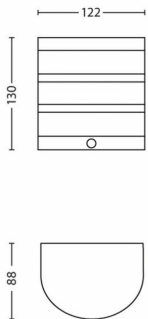

PHILIPS

Seinavalgusti

myGarden

Calgary

roostevaba teras

LED

17315/47/16