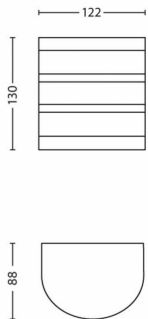

PHILIPS

Seinavalgusti

myGarden

Calgary

roostevaba teras

LED

17314/47/16