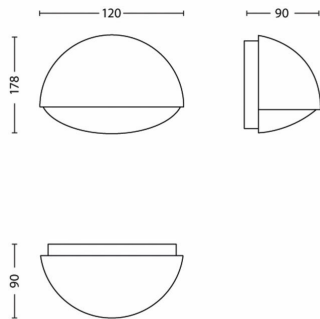

PHILIPS

Seinavalgusti

myGarden

Dust

antratsiit

LED

16407/93/16