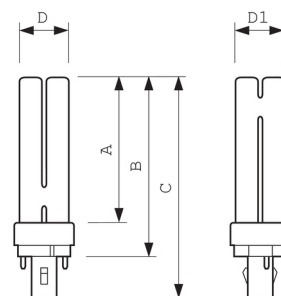

PHILIPS

Philips MASTER PL-C 2 Pin luminofoorpirn 18 W G24d-2 Soe valge

Brand : Philips

Product code: 927905783040

Product name : MASTER PL-C 2 Pin

Philips MASTER PL-C 2 Pin. Pirmi võimsus: 18 W, Tarviku/korgi tüüp: G24d-2, Pirmi suurus: 2P, Valgusvoog: 1200 lm, Valguse värv: Soe valge, Värvieraldusindeks (CRI): 82, Pirmi eluiga: 10000 h

Toimimine		Toimimine	
Valgusvoog *	1200 lm	Pirmi eluiga *	10000 h
Värvitemperatuur *	3000 K	Võimsus	
Pirmi võimsus *	18 W	Sisendpinge	95 V
Pirmi suurus *	2P	Sisendvool	0.230 A
Tarviku/korgi tüüp *	G24d-2	Kaal ja mõõtmed	
Viimistlus	Valge	Laius	27,1 mm
Valguse värv *	Soe valge	Kõrgus	109,7 mm
Tuhmistatav *	✘	Pikkus	150,4 mm
Värvieraldusindeks (CRI)	82	Kaal	57,8 g
Luumeni säilivustegur	92 protsenti	Muud funktsioonid	
Elavhõbeda sisaldus	1,4 mg	Energiatõhususe klass (vana)	B