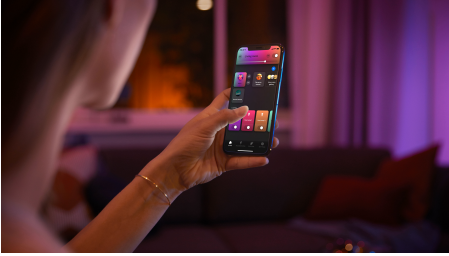

8719514355057

Lihtne nutikas valgustus

Ristkülikukujuline lae-paneelvalgusti Surimu annab pehmet hajutatud kumaga värvilist valgust. Paneelvalgusti Surimu sobib suurepäraselt elu- ja magamistubadesse, seda on lihtne paigaldada ja see jääb otse vastu lage, täites ruumi värvidega.

Lihtne nutikas valgustus

- Juhtige Bluetoothi rakenduse abil korraga kuni 10 valgustit
- Juhtige valgusteid oma häälega*
- Looge värvilise nutivalgusega isikupärastatud kogemus
- Looge valge sooja kuni külma valguse abil õige meeleolu
- Hankige täiusliku valguse retseptid oma igapäevategevuseks
- Avage Hue Bridge'iga täielik nutika valguse funktsioonide valik

Esiletõstetud tooted

Juhtige Bluetoothi rakenduse abil korraga kuni 10 valgustit

Hue Bluetoothi rakenduse abil saate juhtida Hue nutikaid valgusteid oma kodu ühes toas. Lisage kuni 10 nutikat valgustit ja juhtige neid kõigest näpuliigutusega oma mobiilseadmes.