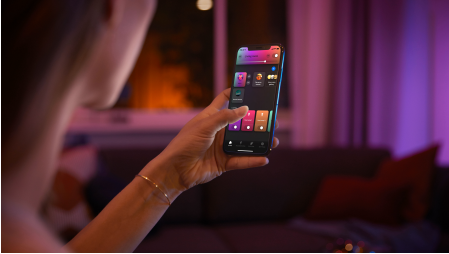

Lihtne nutikas valgustus

- Juhtige Bluetoothi rakenduse abil korraga kuni 10 valgustit
- Juhtige valgusteid oma häälega*
- Looge värvilise nutivalgusega isikupärastatud kogemus
- Looge valge sooja kuni külma valguse abil õige meeleolu
- Hankige täiusliku valguse retseptid oma igapäevategevuseks
- Avage Hue Bridge'iga täielik nutika valguse funktsioonide valik

Esiletõstetud tooted

Juhtige Bluetoothi rakenduse abil korraga kuni 10 valgustit

Hue Bluetoothi rakenduse abil saate juhtida Hue nutikaid valgusteid oma kodu ühes toas. Lisage kuni 10 nutikat valgustit ja juhtige neid kõigest näpuliigutusega oma mobiilseadmes.