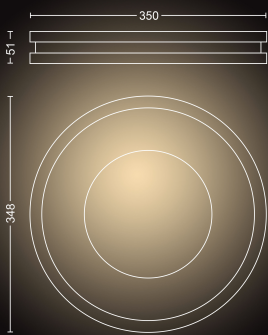

## Laevalgusti Being

Hue White ambiance

Integreeritud LED

Bluetoothi kaudu juhtimine  
rakenduse abil

Komplektis hämarduslüliti

Lisafunktsioonide avamiseks  
lisage Hue Bridge

8719514341135