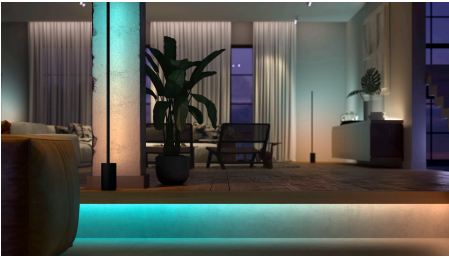

8719514339989

Painutage, lõigake või pikendage

Üleni painduvat gradient lightstripi saate painutada, et see järgiks teie ruumi vorme. Suuremate pindade jaoks lisage gradient lightstripi pikendus või väiksema ruumi korral lõigake ribavalgusti lühemaks vastavalt vajadusele.