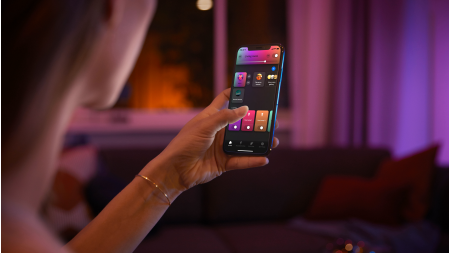

Lihtne nutikas valgustus

Need kolm E27 nutikat LED-pirni sobivad enamike valgustitega ja võimaldavad tuua nutika valgustuse kõikjale koju. Seadistage hetkega meeleolu miljonite valge ja värvilise valguse varjundite abil.

Lihtne nutikas valgustus

- Juhtige Bluetoothi rakenduse abil korraga kuni 10 valgustit
- Juhtige valgusteid oma häälega*
- Looge värvilise nutivalgusega isikupärastatud kogemus
- Looge valge sooja kuni külma valguse abil õige meeleolu
- Hankige täiusliku valguse retseptid oma igapäevategevuseks
- Avage Hue Bridge'iga täielik nutika valguse funktsioonide valik
- Mugav värviline valgus

Esiletõstetud tooted

Juhtige Bluetoothi rakenduse abil korraga kuni 10 valgustit

Hue Bluetoothi rakenduse abil saate juhtida Hue nutikaid valgusteid oma kodu ühes toas. Lisage kuni 10 nutikat valgustit ja juhtige neid kõigest näpuliigutusega oma mobiilseadmes.