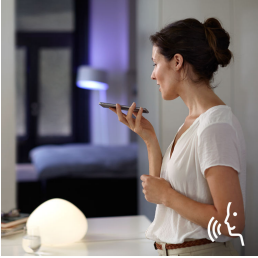

Lõputud võimalused

- Juhtige oma häälega
- Looge valge sooja kuni külma valgusega nutivalgustite abil meeleolu
- Kodust eemal nutivalgustite juhtimine
- Nautige õiget nutikat valgustust igapäevaste toimingute jaoks.
- Nutika kodu automatiseerimise keskus: Hue sild
- Juhtige valgustust hetkega
- Lihtne juhtmevaba paigaldamine

Esiletõstetud tooted

Juhtige oma häälega

Philips Hue toimib rakendustega Amazon Alexa, Apple HomeKit ja Google Home. Selle platvorm on Google Assistant, mis võimaldab teil valgusteid oma häälega juhtida. Lülitage valgustid sisse ja välja. Hämmardage ideaalse meeleolu loomiseks eelistatud ereduseni. Saate isegi taastada eelmääratud õhustikke, vahetada värve jm – seda kõike ilma sõrmegi liigutamata.