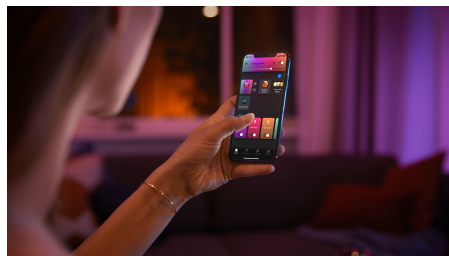

## Juhtige Bluetoothi rakenduse abil korraga kuni 10 valgustit

Hue Bluetoothi rakenduse abil saate juhtida Hue nutikaid valgusteid oma kodu ühes toas. Lisage kuni 10 nutikat valgustit ja juhtige neid kõigest näpuliigutusega oma mobiilseadmes.