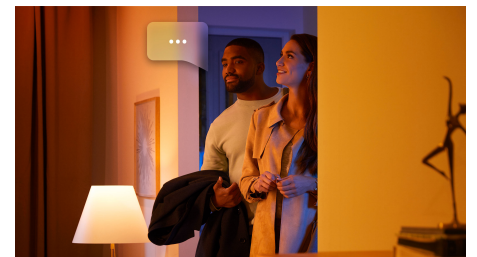

Juhtige valgusteid oma häälega*

Philips Hue töötab Amazon Alexa ja Google Assistantiga, kui on ühendatud ühilduva Google Nesti või Amazon Echo seadmega. Lihtsad häälkäsklused võimaldavad teil juhtida toas nii mitut valgustit kui ka ainult ühte lampi.