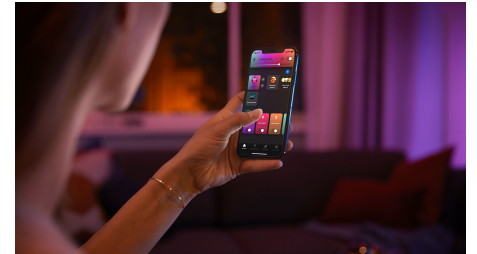

## Juhtige Bluetoothi rakenduse abil korraka kuni 10 valgustit

Hue Bluetoothi rakenduse abil saate juhtida Hue nutikaid valgusteid oma kodu ühes toas. Lisage kuni 10 nutikat valgustit ja juhtige neid kõigest näpuliigutusega oma mobiilseadmes.