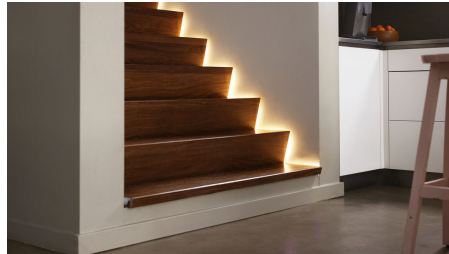

## Vormige, lõigake või pikendage oma Lightstripi

Üleni paindlikku siseruumide ribavalgustit saab kohaga sobitumiseks vormida ja painutada. Kinnitage Lightstripi pikendus, kui on tegemist suuremate pindadega, või lõigake riba lühemaks, et see sobituks väiksema pinnaga. Ülejäänud tükki ärge visake minema: kasutage kaasasolevat ühendusklambrit, et kinnitada ärälõigatud riba teise Lightstripi põhiriibale!