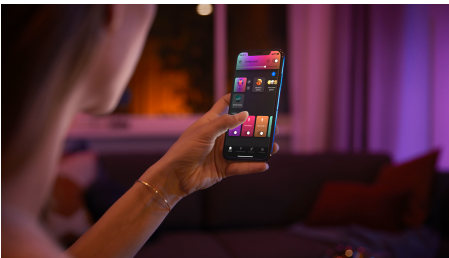

Lihtne nutikas valgustus

Pakkudes miljoneid valge ja värvilise valguse varjundeid, loob see GU10 nutikas LED-pirn meeleolu teie kodu mis tahes ruumis.

Pange oma kujutlusvõime tööle

- Mängige valgusega ja valige 16 miljoni värvi vahel

Lihtne nutikas valgustus

- Juhtige Bluetoothi rakenduse abil korraga kuni 10 valgustit
- Juhtige valgusteid oma häälega*
- Looge värvilise nutivalgusega isikupärastatud kogemus
- Looge valge sooja kuni külma valguse abil õige meeleolu
- Hankige täiusliku valguse retseptid oma igapäevategevuseks
- Avage Hue Bridge'iga täielik nutika valguse funktsioonide valik

Esiletõstetud tooted

Värvige valgusega

Mängige valgusega ja valige rakenduses Hue 16 miljoni värvi vahel, et sobitada valgus oma meeleoluga. Kasutage lemmikfotot ja elage see eriline moment tänu valgusilmingutele uuesti läbi. Salvstage oma lemmikvalguse seaded ja taastage need soovitud ajal kõigest ühe sõrmeliigutusega.

Juhtige Bluetoothi rakenduse abil korruga kuni 10 valgustit

Hue Bluetoothi rakenduse abil saate juhtida Hue nutikaid valgusteid oma kodu ühes toas. Lisage kuni 10 nutikat valgustit ja juhtige neid kõigest näpuliigutusega oma mobiilseadmes.