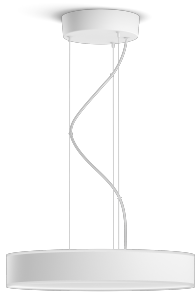

PHILIPS

Rippvalgusti Enrave

Hue White ambiance

Integreeritud LED

Bluetoothi kaudu juhtimine
rakenduse abil

Komplektis hämarduslüüti

Lisafunktsioonide avamiseks
lisage Hue Bridge

41162/30/P6

Lihtne nutikas valgustus

Musta rippuva laevalgusti Enrave pehme ülespoole suunatud kuma ja võimas allapoole suunatud valgus on ideaalne söögi- ja elu- ja töökambride jaoks. Kasutage valgusti sooja kuni külma valget valgust mis tahes tegevuste juures, näiteks kodutööde tegemisel või õhtusöögiks meeleolu loomisel.

Spetsifikatsioon

Disain ja viimistlus

- Värvus: must
- Materjal: metall, sünteetiline

Kaasas lisafunktsioon/-tarvik.

- Hämardatav Hue rakenduse ja lülitiga: Jah

Mitmesugust

- Välja töötatud spetsiaalselt tootele: Elu- ja magamistuba, Köök
- Stiliseerige: Modernne
- Tüüp: Ripppvalgusti