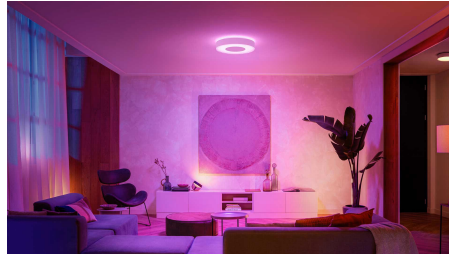

Looge värvilise nutivalgusega isikupärastatud kogemus

Kasutage oma kodu mis tahes ruumi teiseksmuutmiseks miljoneid valgusvärve, luues hetkega ainulaadse atmosfääri. Nupuvajutusega saate oma elutoale anda roosa kuma või valgustada kogu kodu erksate värvidega et muuta iga õhtu oma kodus isikupäraseks peoks.