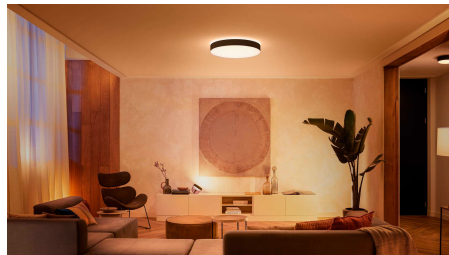

## Looge valge sooja kuni külma valguse abil õige meeleolu

Valige üle 50 000 sooja kuni külma valge valguse tooni vahel, et luua oma kodus täiuslik meeleolu igaks tegevuseks ja kellaaajaks. Kasutage eredat valget valgust hommikuti, et alustada päeva energiast pakatava ja erksana, või hämarat kuldset valgust õhtuseks lõõgastumiseks.