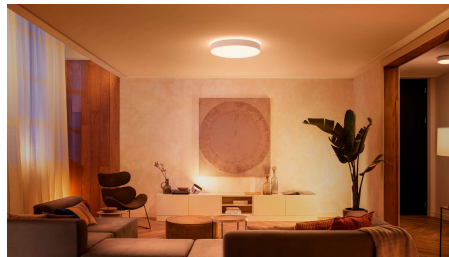

## Looge valge sooja kuni külma valguse abil õige meeleolu

Valige üle 50 000 sooja kuni külma valge valguse tooni vahel, et luua oma kodus täiuslik meeleolu igaks tegevuseks ja kellaaajaks. Kasutage eredat valget valgust hommikuti, et alustada päeva energiast pakatava ja erksana, või hämarat kuldset valgust õhtuseks lõõgastumiseks.