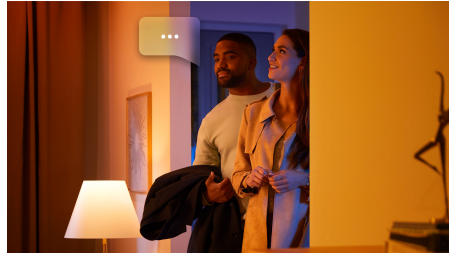

Seadistage käed-vabad hääljuhtimine

Philips Hue töötab Amazon Alexa ja Google Assistantiga, kui on ühendatud ühilduva Google Nesti või Amazon Echo seadmega. Juhtige ruumis mitut valgustit või vaid ühte lampi lihtsate häälkäsklustega.