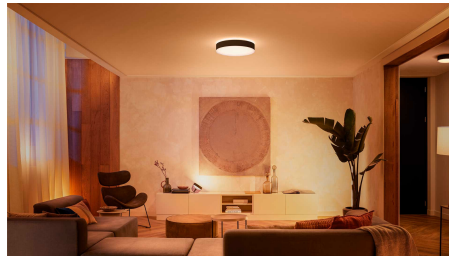

Looge valge sooja kuni külma valguse abil õige meeleolu

Valige üle 50 000 sooja kuni külma valge valguse tooni vahel, et luua oma kodus täiuslik meeleolu igaks tegevuseks ja kellaajaks. Kasutage eredat valget valgust hommikuti, et alustada päeva energiast pakatava ja erksana, või hämarat kuldset valgust öhtuseks lõõgastumiseks.