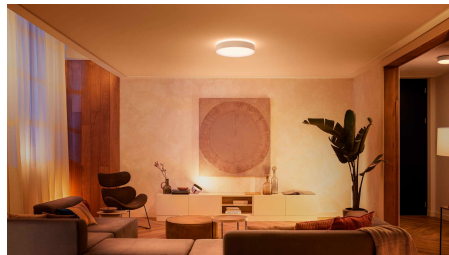

Looge valge sooja kuni külma valguse abil õige meeleolu

Valige üle 50 000 sooja kuni külma valge valguse tooni vahel, et luua oma kodus täiuslik meeleolu igaks tegevuseks ja kellaajaks. Kasutage eredat valget valgust hommikuti, et alustada päeva energiast pakatava ja erksana, või hämarat kuldset valgust õhtuseks lõõgastumiseks.