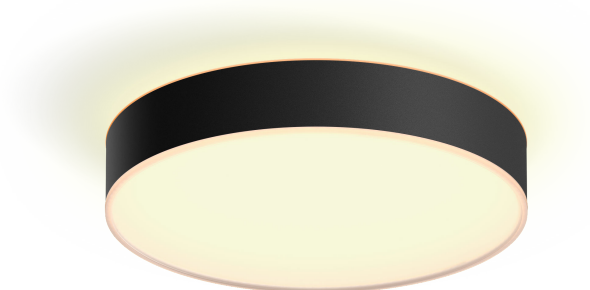

PHILIPS

Keskmise suurusega
laelamp Enrave

Hue White ambiance

Integreeritud LED

Bluetoothi kaudu juhtimine
rakenduse abil

Komplektis hämarduslüüti

Lisafunktsioonide avamiseks
lisage Hue Bridge

41159/30/P6

Lihtne nutikas valgustus

Valige tuhandete valge valguse varjundite vahel keskmise suurusega musta laevalgustiga Enrave, mis on mõeldud suurtele aladele, nagu magamistuba. Valgusti heidab peene kuma lakke, suunates allapoole võimsat valgust ainulaadse efekti tekitamiseks.

Esiletõstetud tooted

Juhtige valgustust hetkega

Juhtige oma Philips Hue nutikaid valgusteid hetkega Hue hämarduslülitil abil. Ühe nupulevajutusega saate hetkega mis tahes ruumi oma kodus hämardada või valgemaks muuta, valgustid sisse või välja lülitada või valgustseene valida.

Spetsifikatsioon

Disain ja viimistlus

- Värvus: must
- Materjal: metall, sünteetiline

Kaasas lisafunktsioon/-tarvik.

- Hämardatav Hue rakenduse ja lülitiga: Jah

Mitmesugust

- Välja töötatud spetsiaalselt tootele: Elu- ja magamistuba
- Stiliseerige: Modernne
- Tüüp: Laevalgusti