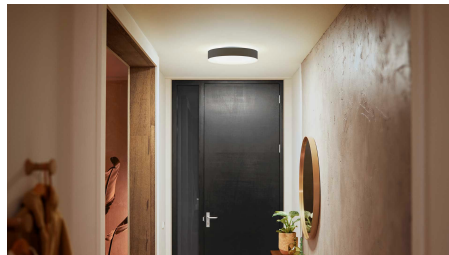

Looge valge sooja kuni külma valguse abil õige meeleolu

Valige üle 50 000 sooja kuni külma valge valguse tooni vahel, et luua oma kodus täiuslik meeleolu igaks tegevuseks ja kellaajaks. Kasutage eredat valget valgust hommikuti, et alustada päeva energiast pakatava ja erksana, või hämarat kuldset valgust õhtuseks lõõgastumiseks.