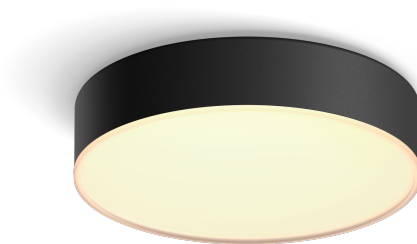

# PHILIPS

Väike laelamp  
Enrave

Hue White ambiance

Integreeritud LED

Bluetoothi kaudu juhtimine  
rakenduse abil

Komplektis hämarduslüüti

Lisafunktsioonide avamiseks  
lisage Hue Bridge

41158/30/P6

## Lihtne nutikas valgustus

Väike laevalgusti Enrave heidab oma moodsa disainiga unikaalse valgusringi allapoole. Kasutage väiksematel aladel, näiteks sissepääsude juures, kus see annab täiuslikul hulgal sooja kuni jahedat valget valgust.

## Disain ja viimistlus

- Värvus: must
- Materjal: metall, sünteetiline