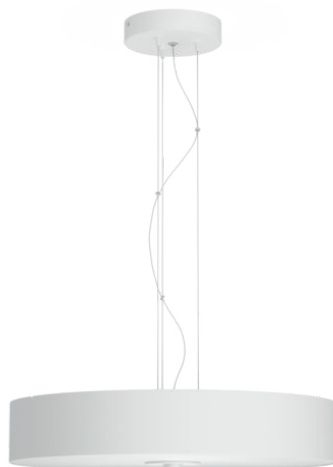

PHILIPS

Rippvalgusti Fair

Hue White ambiance

Integreeritud LED

Bluetoothi kaudu juhtimine
rakenduse abil

Komplektis hämarduslüüti

Lisafunktsioonide avamiseks
lisage Hue Bridge

40339/31/P6

Lihtne nutikas valgustus

Valge rippvalgusti Philips Hue White ambiance Fair valgustab nii üles kui alla ja pakub sooja kuni külma valget valgust ja sisseehitatud valgusretsepte igapäevaste rutiinide jaoks. Juhtige valgustust hetkega kaasasoleva Hue dimmer switch või Bluetoothi abil. Ühendage Hue Bridge'iga rohkemate nutika valgustuse funktsioonide kasutamiseks.