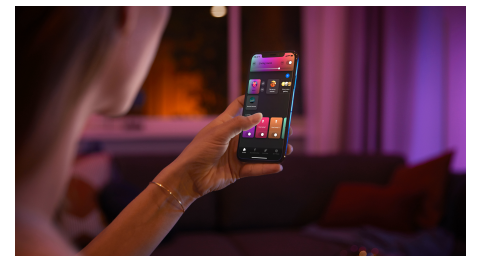

Dünaamilised, loomuliku valguse efektid

Täiustage erilisi hetki elava valgusega. Kasutage mis tahes olukorras täiusliku meeleolu loomiseks dünaamilisi valgusefekte, nagu näiteks Cozy Candle, Sunday Coffee, Meditation, Enchanted Forest ja Night Adventure.

Nutikad valgustid, mis aitavad teil ärgata ja uinuda

Ühendage Hue Go Hue sillaga ja laske valgustitel hommikusel äratamise režiimil jäljendada päikesetõusu, millega valgus muutub eelseadistatud kellaajal tasapisi eredamaks, et saaksite alustada oma päeva rahulikult ja väljapuhana. Õhtul seadistage Go magamise režiimile, mis hämardab järk-järgult sooja valget valgust ning aitab teil kosutavaks ööuneks valmistuda.

Juhtige Bluetoothi rakenduse abil korraga kuni 10 valgustit

Hue Bluetoothi rakenduse abil saate juhtida Hue nutikaid valgusteid oma kodu ühes toas. Lisage kuni 10 nutikat valgustit ja juhtige neid kõigest näpuliigutusega oma mobiilseadmes.