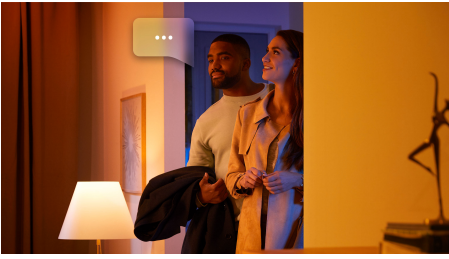

Juhtige valgusteid oma häälega*

Philips Hue töötab Amazon Alexa ja Google Assistantiga, kui on ühendatud ühilduva Google Nesti või Amazon Echo seadmega. Lihtsad häälkäsklused võimaldavad teil juhtida toas nii mitut valgustit kui ka ainult ühte lampi.