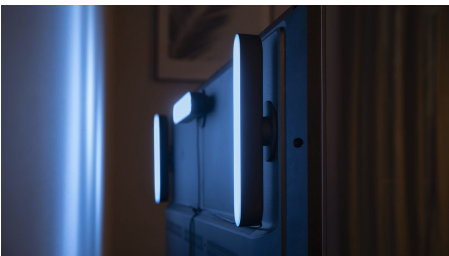

### Kompaktne disain, täisvalguse kogemus

- Paigaldage teleri taha
- Looge sooja valge kuni külma päevavalguse abil meeleolu
- Võimendage oma meelelahutust nutika valgustusega
- Juhtige nii, nagu soovite
- Paigaldage Hue Play kuhu soovite
- Kujundage nutikate meeleoluvalgustitega
- Ühendage kolm Hue Play valgustit ühe pistikupesaga

### Paigaldage teleri taha

Paigaldage Philips Hue Play nutikas valgusti teleri taha, kasutades kaasasolevaid klambreid ja kahepoolset teipi, et luua hetkega ilus taustavalgustus vabalt valitud värvitoonis.

### Paigaldage Hue Play kuhu soovite

Philips Hue Play valgusti saab paigaldada seinalle või telerile, asetada pikali igale pinnale või panna püsti seisma. Mitmekülgne nutikas valgusti, mis sobib ideaalseks aktsentvalgustuseks igasse elutuppa, meelelahutusruumi või meediaruumi.